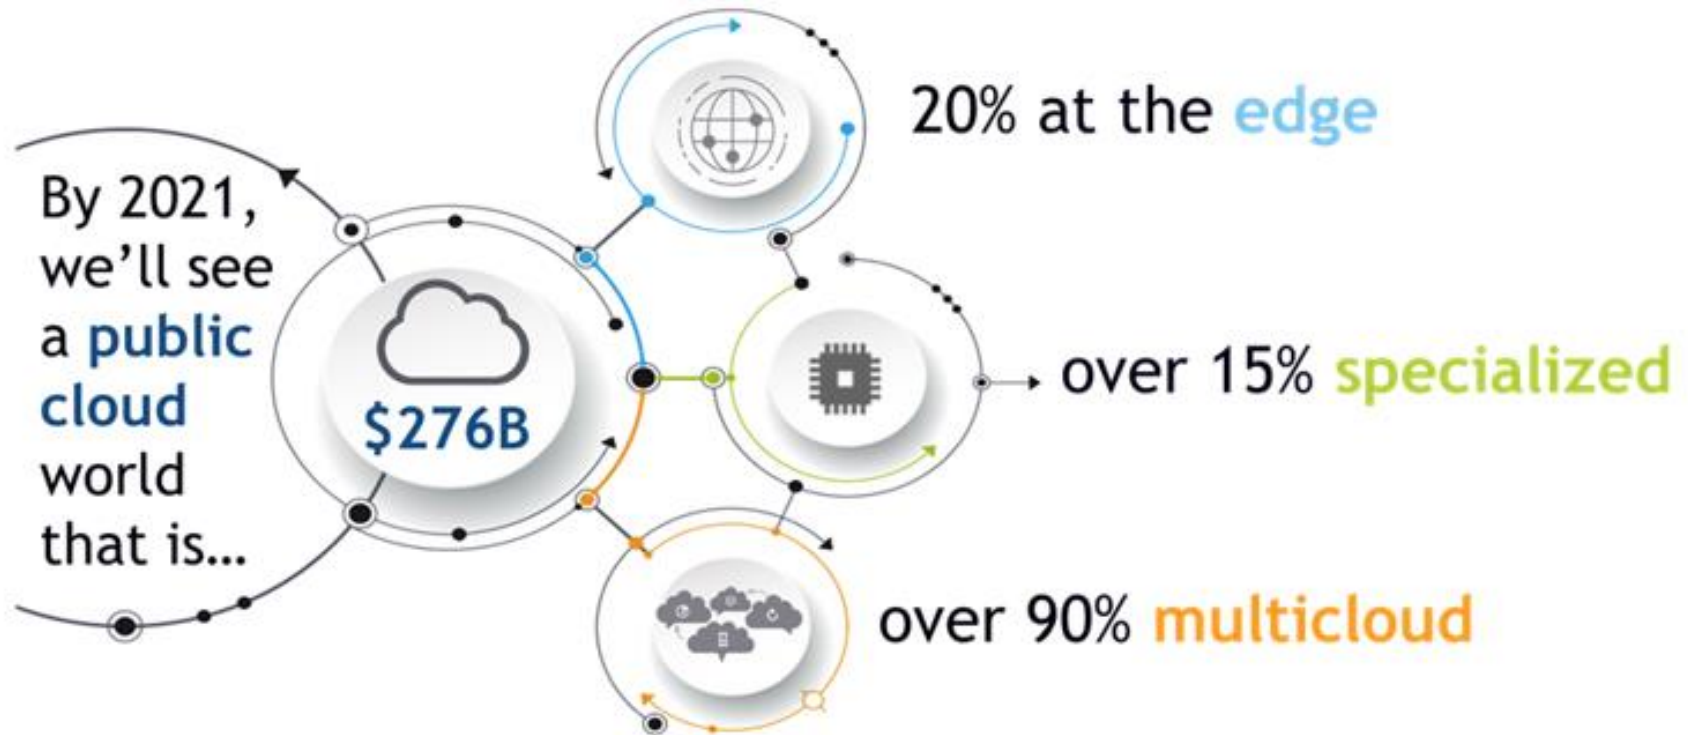

Dinamización del negocio enfocada en los datos

Emilio Castellote
Senior Research Analyst
IDC Spain

Detalle Gasto TIC España

- Arquitecturas empresariales on-premise **pasando a arquitecturas en la nube**
- Software y servicios IT crecen impulsados por la **demanda de Software como servicio** y por el proceso de digitalización en las organizaciones

El dato como centro de la estrategia digital

Nuevas Necesidades

- ↳ Entornos **multicloud**
- ↳ **Aumento de los datos** a gestionar
- ↳ **Nuevas tecnologías** de proceso de datos (Edge Computing)
- ↳ **Inteligencia** alrededor del dato