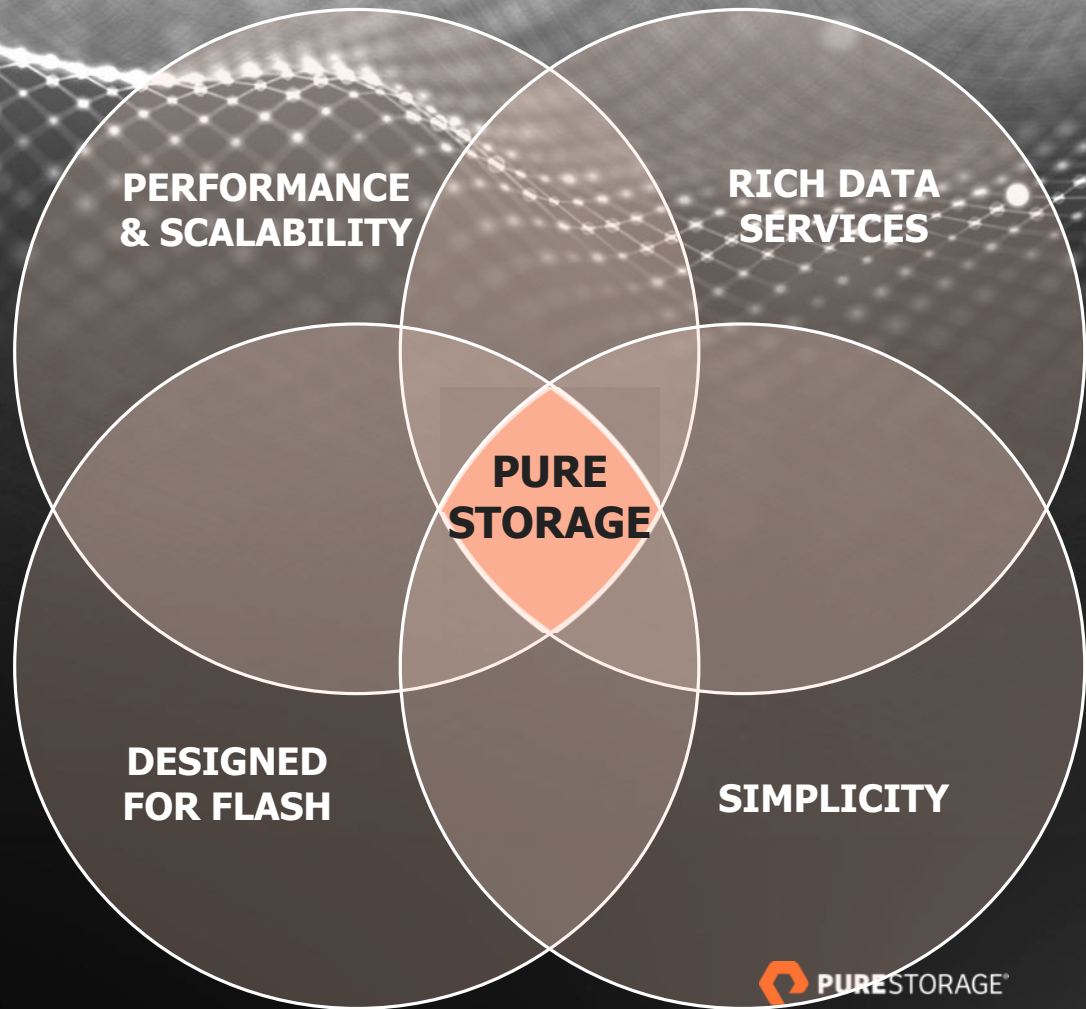

Nuevos modelos de almacenamiento

Evolución previsión gasto almacenamiento
Europa Occidental

- Modelos de almacenamientos de datos “**Data-Centric**”
- Completamente **dinámicos**
- Basados en **plataformas Cloud**

Miguel Pleite
Systems Engineer – Iberia
Pure Storage

Why  **PURESTORAGE**® ?

SIMPLE
IT JUST WORKS

ON-DEMAND
I NEED A _____
ENVIRONMENT NOW

ELASTIC
I'LL START SMALL, BUT
KNOW I CAN GROW

INTELLIGENT
DATA ENABLES
NEW INSIGHTS