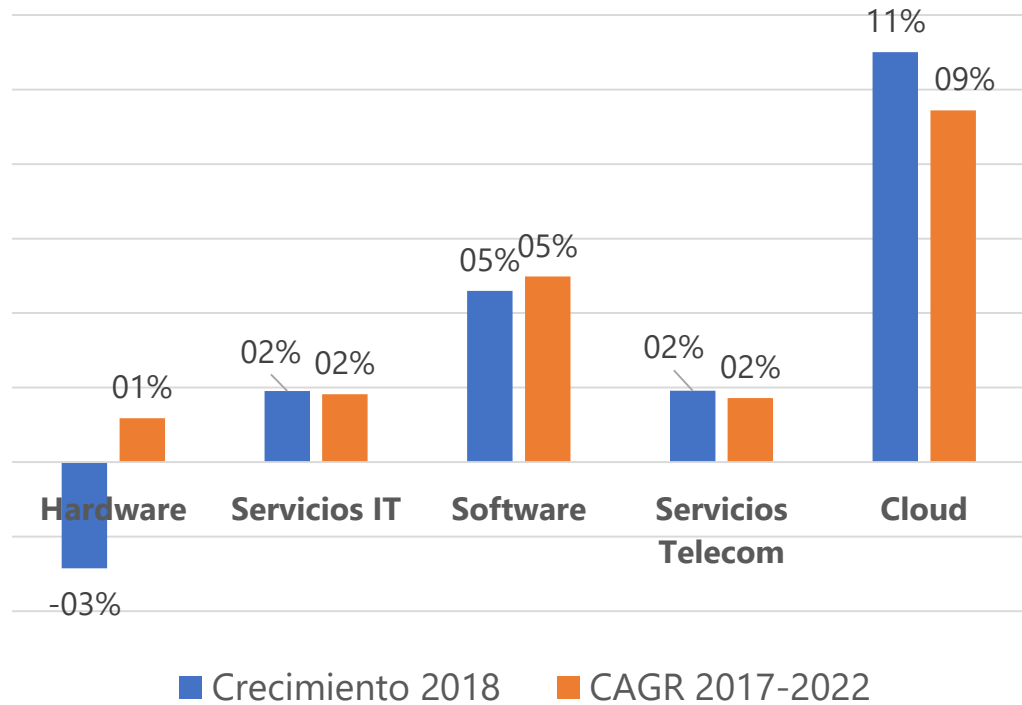

Dinamización del negocio enfocada en los datos

Emilio Castellote
Senior Research Analyst
IDC Spain

Detalle Gasto TIC España

- Arquitecturas empresariales on-premise **pasando a arquitecturas en la nube**
- Software y servicios IT crecen impulsados por la **demanda de Software como servicio** y por el proceso de digitalización en las organizaciones

El dato como centro de la estrategia digital

Nuevas Necesidades

- ↳ Entornos **multicloud**
- ↳ **Aumento de los datos** a gestionar
- ↳ **Nuevas tecnologías** de proceso de datos (Edge Computing)
- ↳ **Inteligencia** alrededor del dato